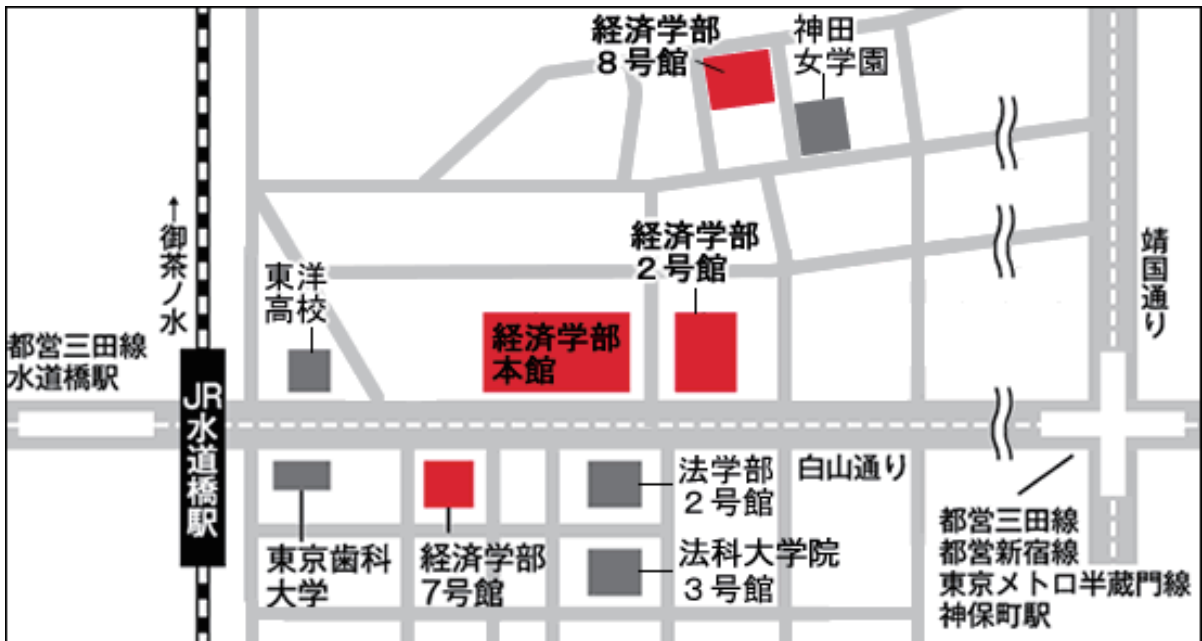

▶▶ 日本大学経済学部へのアクセス。

■路線図

- JR 中央・総武線（各駅停車）「水道橋」駅東口より徒歩 3 分
- 都営三田線「水道橋」駅 A1・A2 出口より徒歩 3 分
- 都営新宿線・都営三田線・東京メトロ半蔵門線「神保町」駅 A4・A5 出口より徒歩 5 分
- 東京メトロ丸ノ内線・南北線「後楽園」駅 2 出口 徒歩 13 分

■キャンパス周辺

日本大学経済学部

〒101-8360 東京都千代田区三崎町 1-3-2