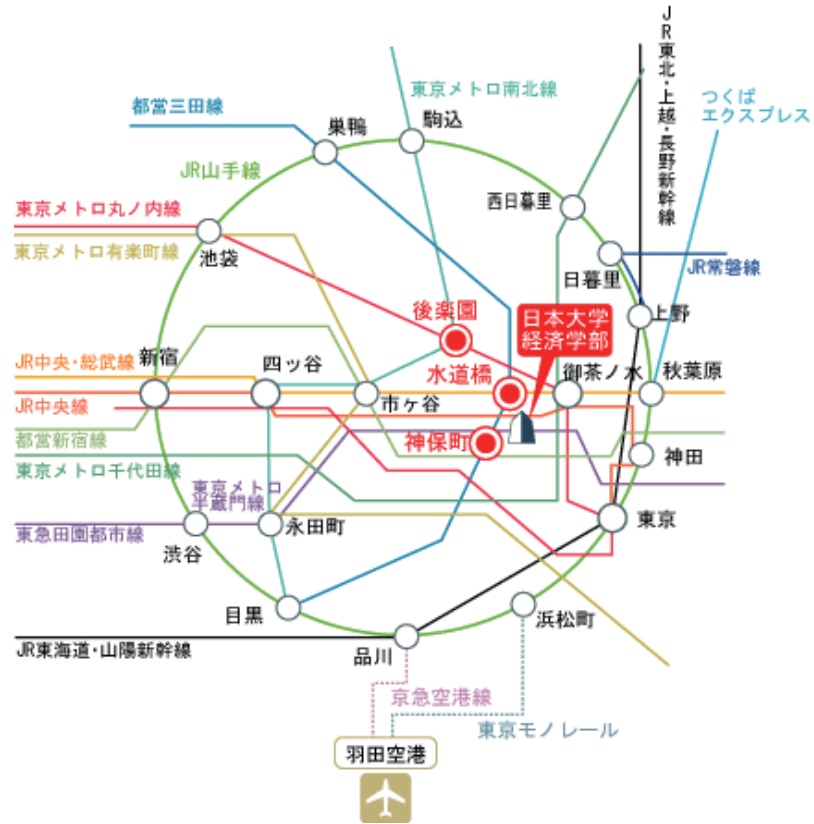

▶▶ 日本大学経済学部へのアクセス。

■路線図

- JR 中央・総武線（各駅停車）「水道橋」駅東口より徒歩 3 分
- 都営三田線「水道橋」駅 A1・A2 出口より徒歩 3 分
- 都営新宿線・都営三田線・東京メトロ半蔵門線「神保町」駅 A4・A5 出口より徒歩 5 分
- 東京メトロ丸ノ内線・南北線「後楽園」駅 2 出口 徒歩 13 分

■キャンパス周辺

日本大学経済学部

〒101-8360 東京都千代田区三崎町 1-3-2